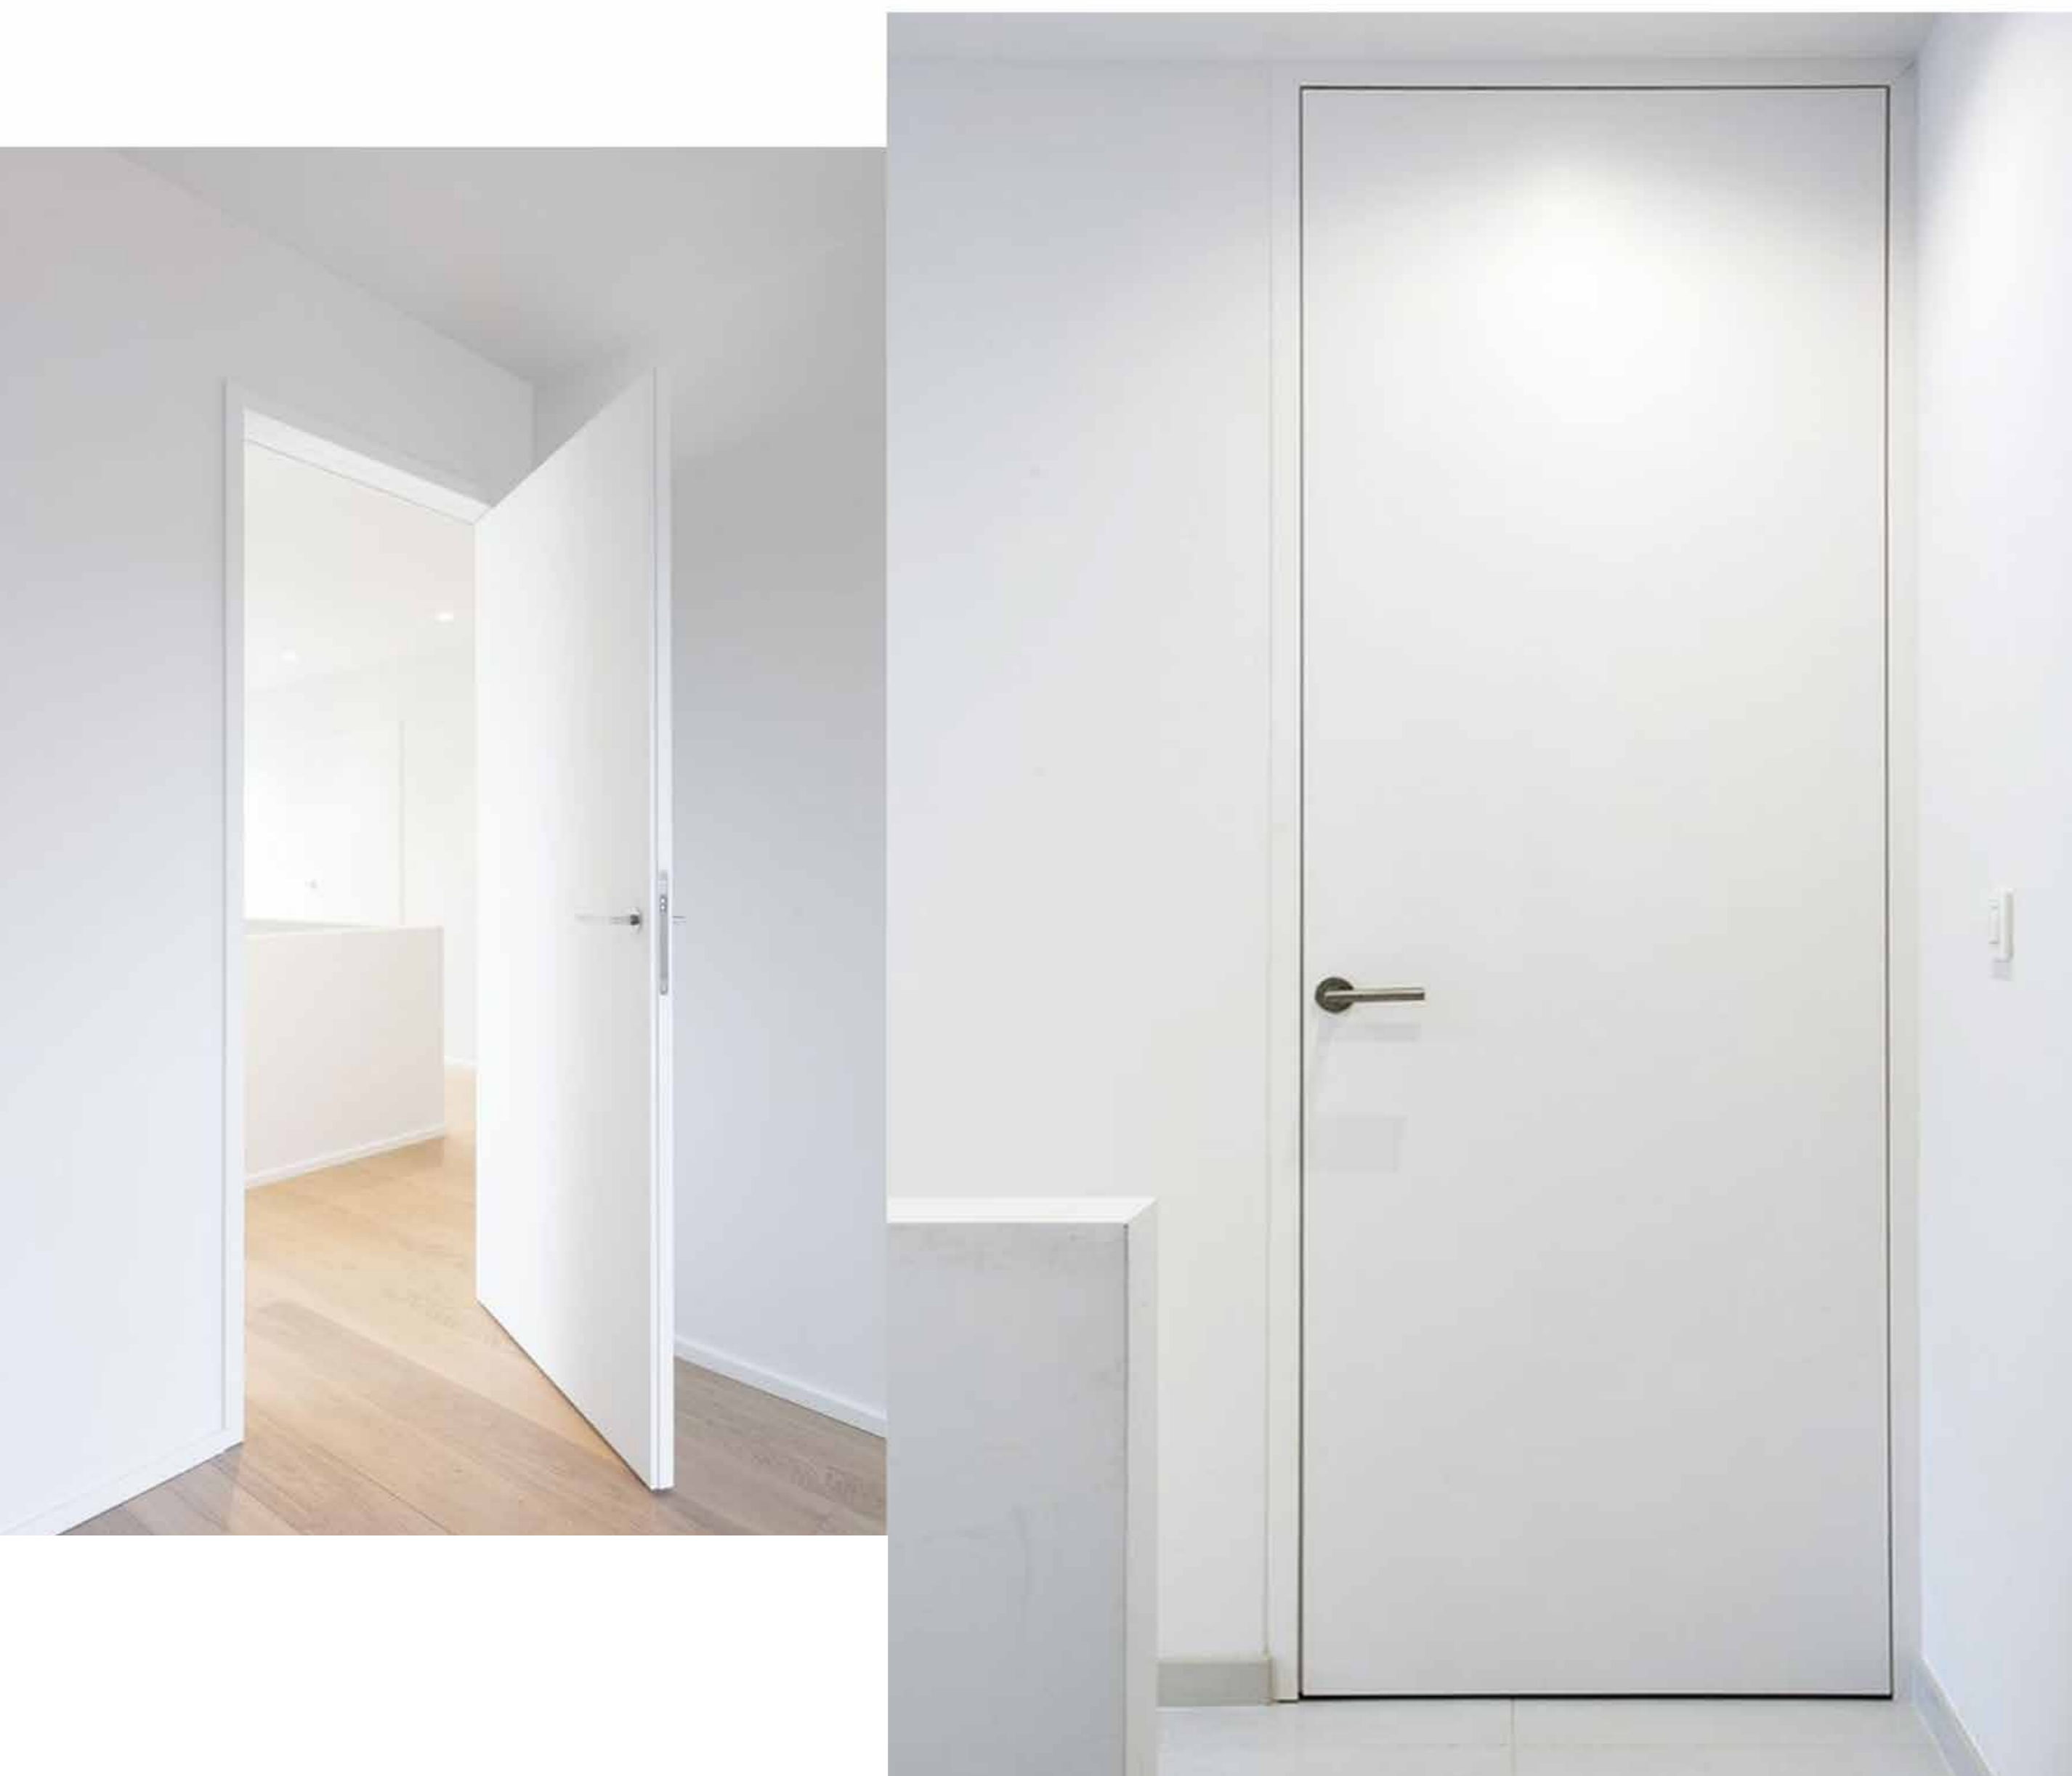

PODLAHY

Jemně broušený kartáčovaný povrch dubové podlahy, přírodní bezbarvý olej, stabilní dvouvrstvá konstrukce lamel – rozměr cca 1800×150 mm

**R
B.V**

INTERIÉROVÉ DVEŘE

Bílé lakované dveře s obložkami, hladký povrch.
Kování v matném provedení
šedohnědá / antracitová.