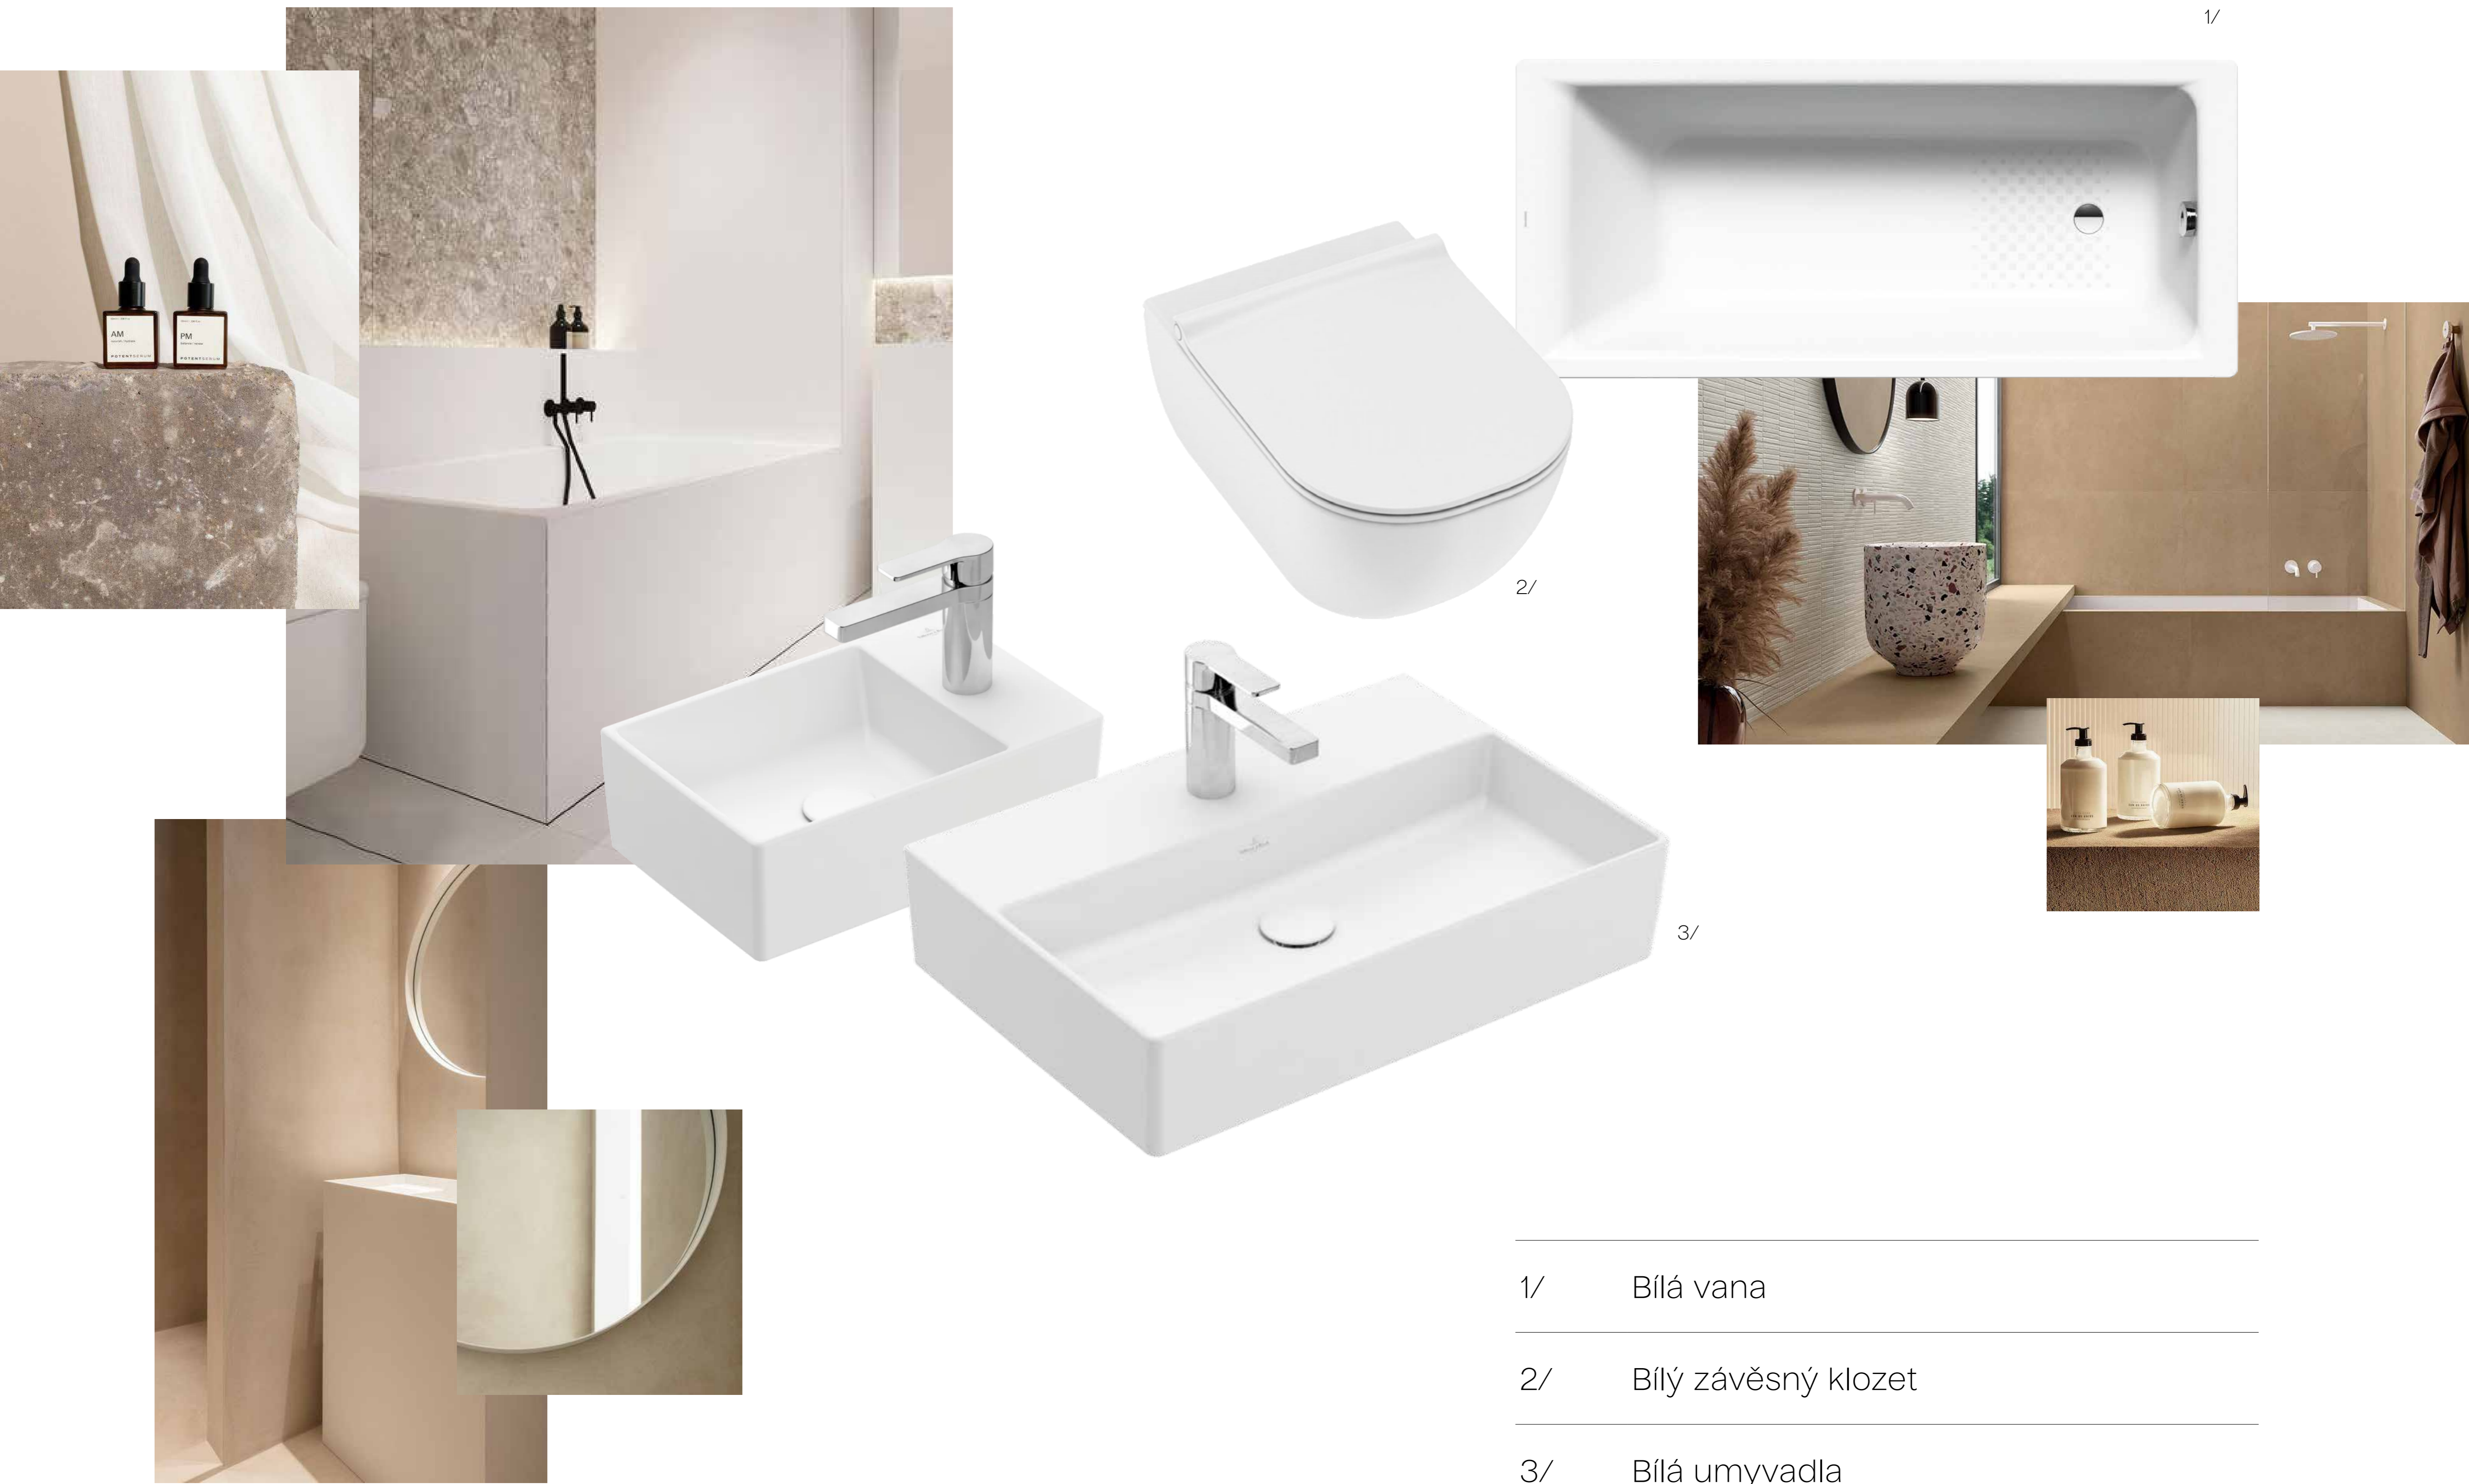

**R
B
V**

OBKLADY A DLAŽBY

Velkoformátové rektifikované porcelánové dlaždice. Minimalistický design imitující vzhled betonu, matný povrch, protiskluz.

**R
B.V.**

SANITA

1/

2/

3/

1/ Bílá vana

2/ Bílý závěsný klozet

3/ Bílá umyvadla

Precizní zpracování a úspornost. Stojánkové umyvadlové baterie, podomítkové sprchové baterie. Povrchová úprava matná bílá, matná černá a chrom.

**R
I
B
V**

PODLAHY

Jemně broušený kartáčovaný povrch dubové podlahy, přírodní bezbarvý olej, stabilní dvouvrstvá konstrukce lamel – rozměr cca 1800×150 mm

**R
B.V**

INTERIÉROVÉ DVEŘE

Bílé lakované dveře s obložkami, hladký povrch.
Kování v matném provedení
šedohnědá / antracitová.