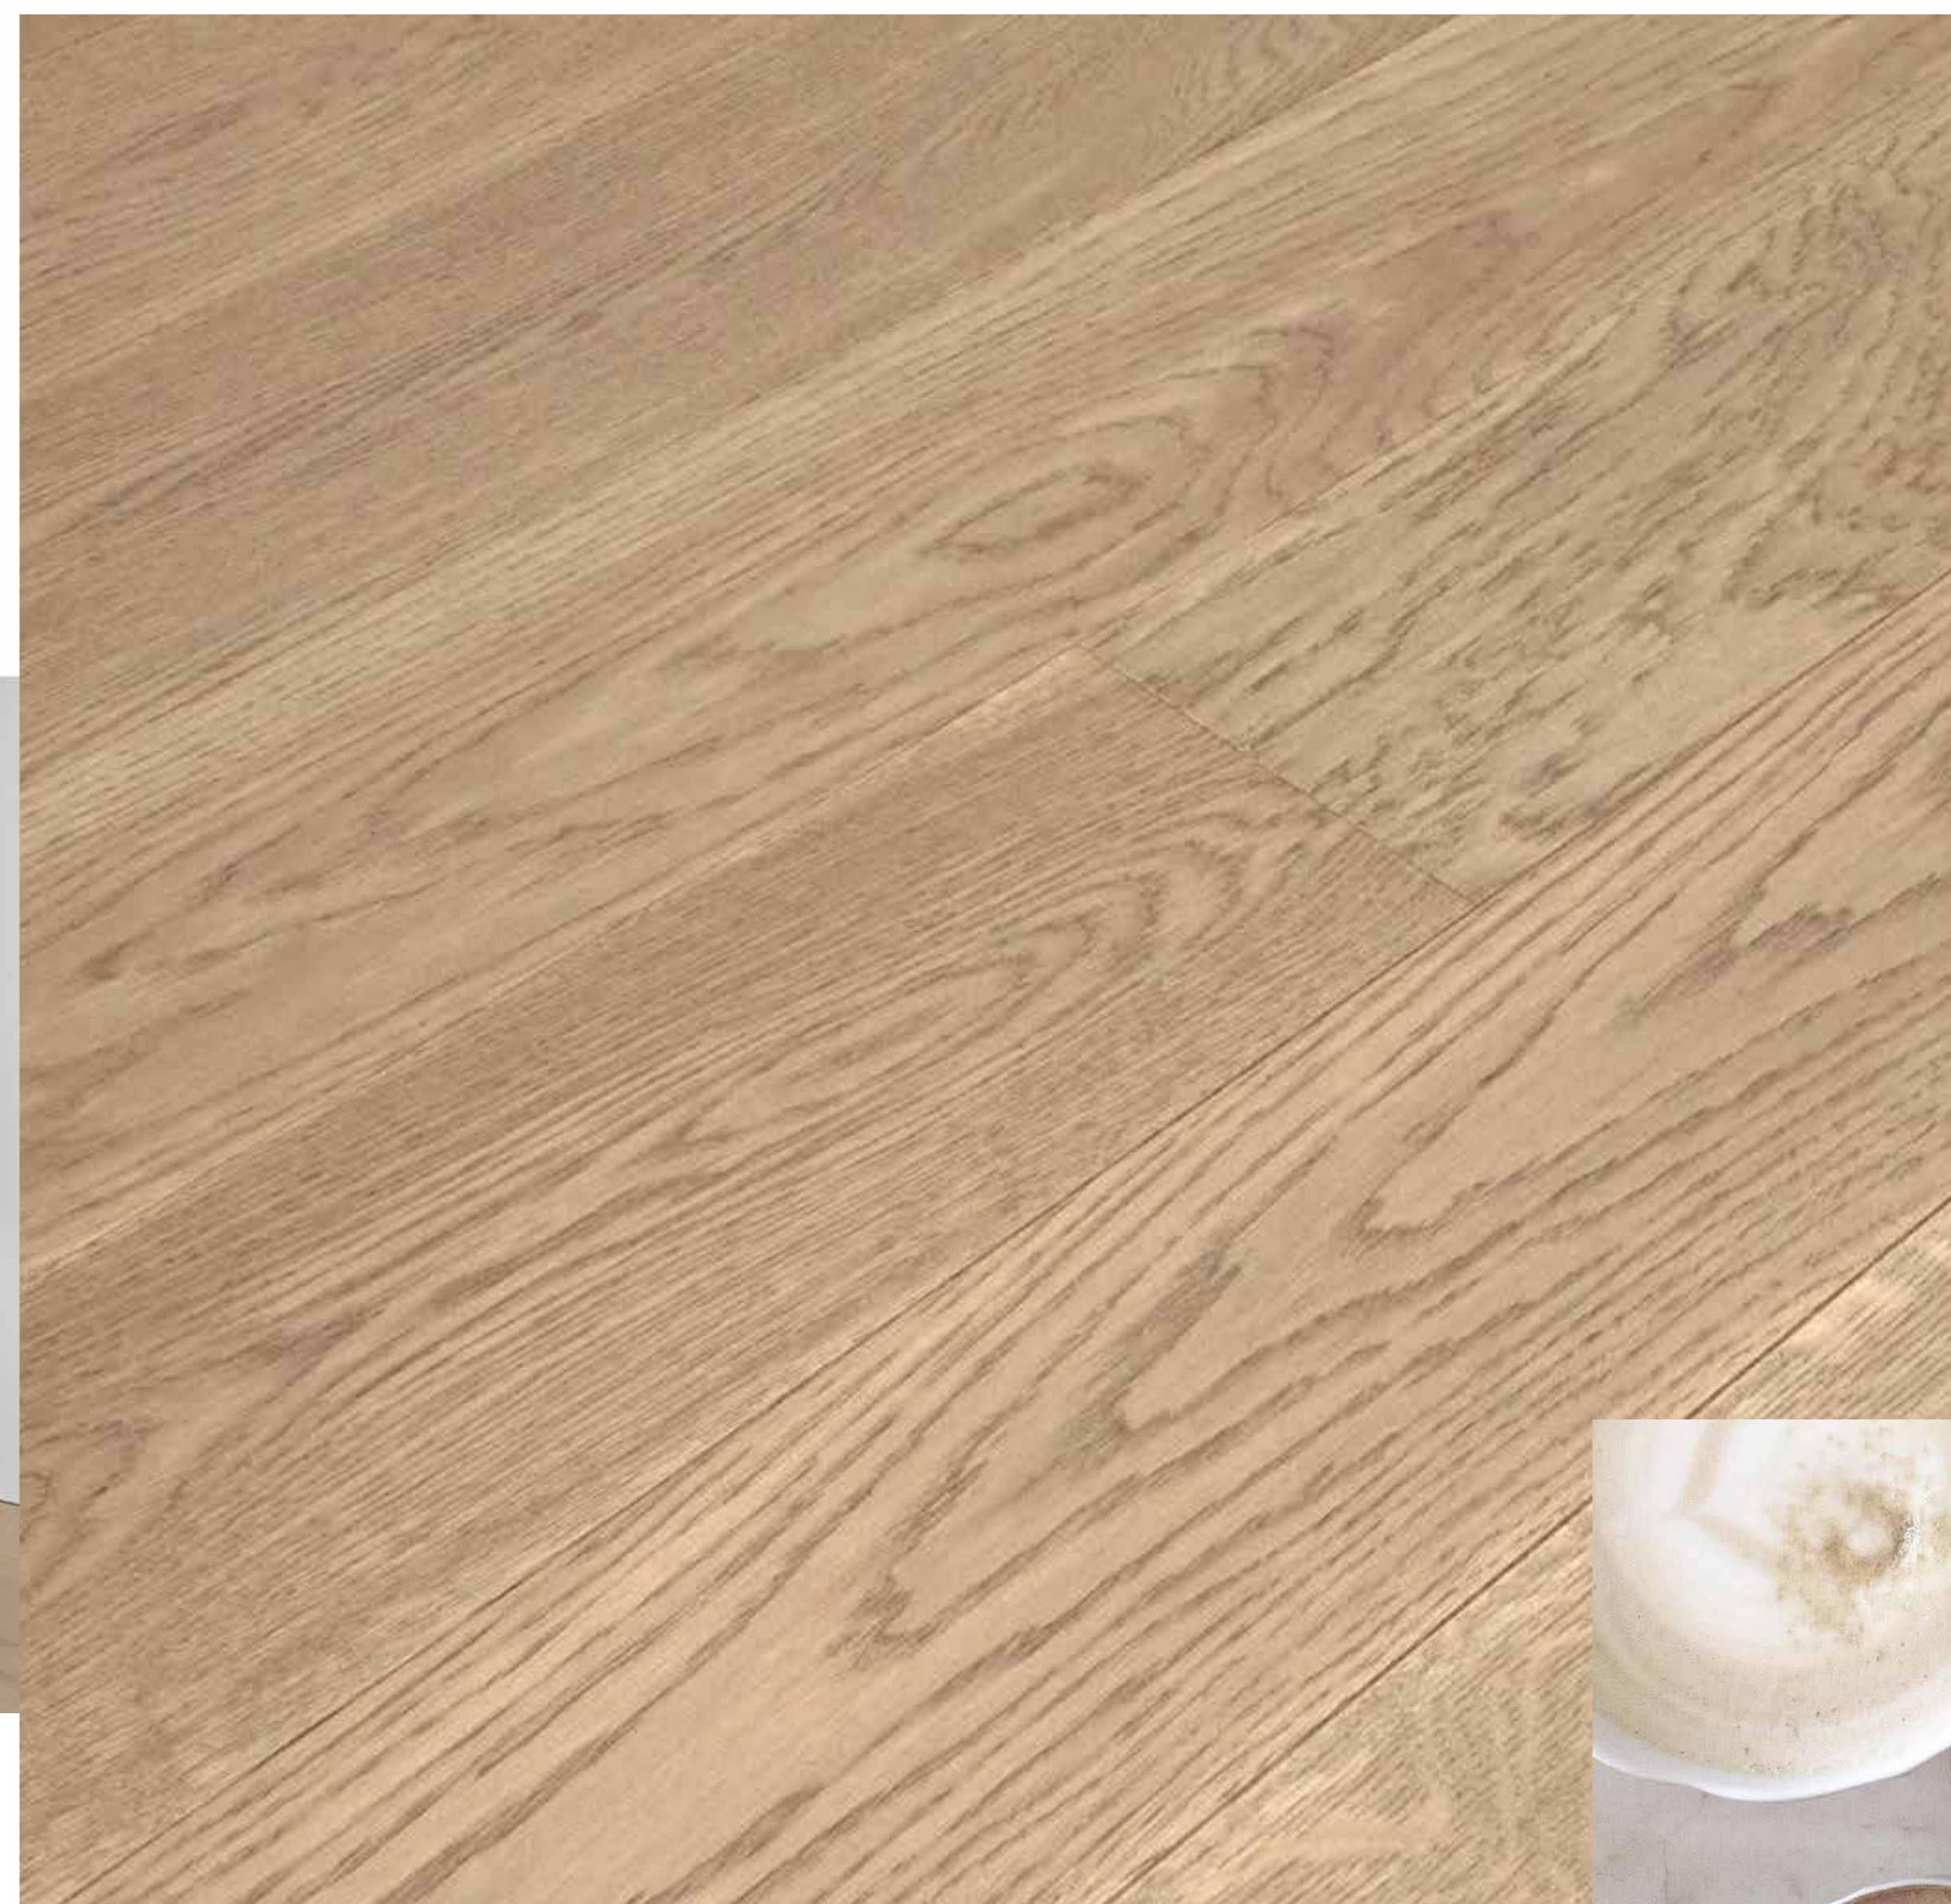

PODLAHY

Jemně broušený kartáčovaný povrch dubové podlahy, přírodní bezbarvý olej, stabilní dvouvrstvá konstrukce lamel – rozměr cca 1800×150 mm

**R
B.V**

INTERIÉROVÉ DVEŘE

Bílé lakované dveře s obložkami, hladký povrch.
Kování v matném provedení
šedohnědá / antracitová.