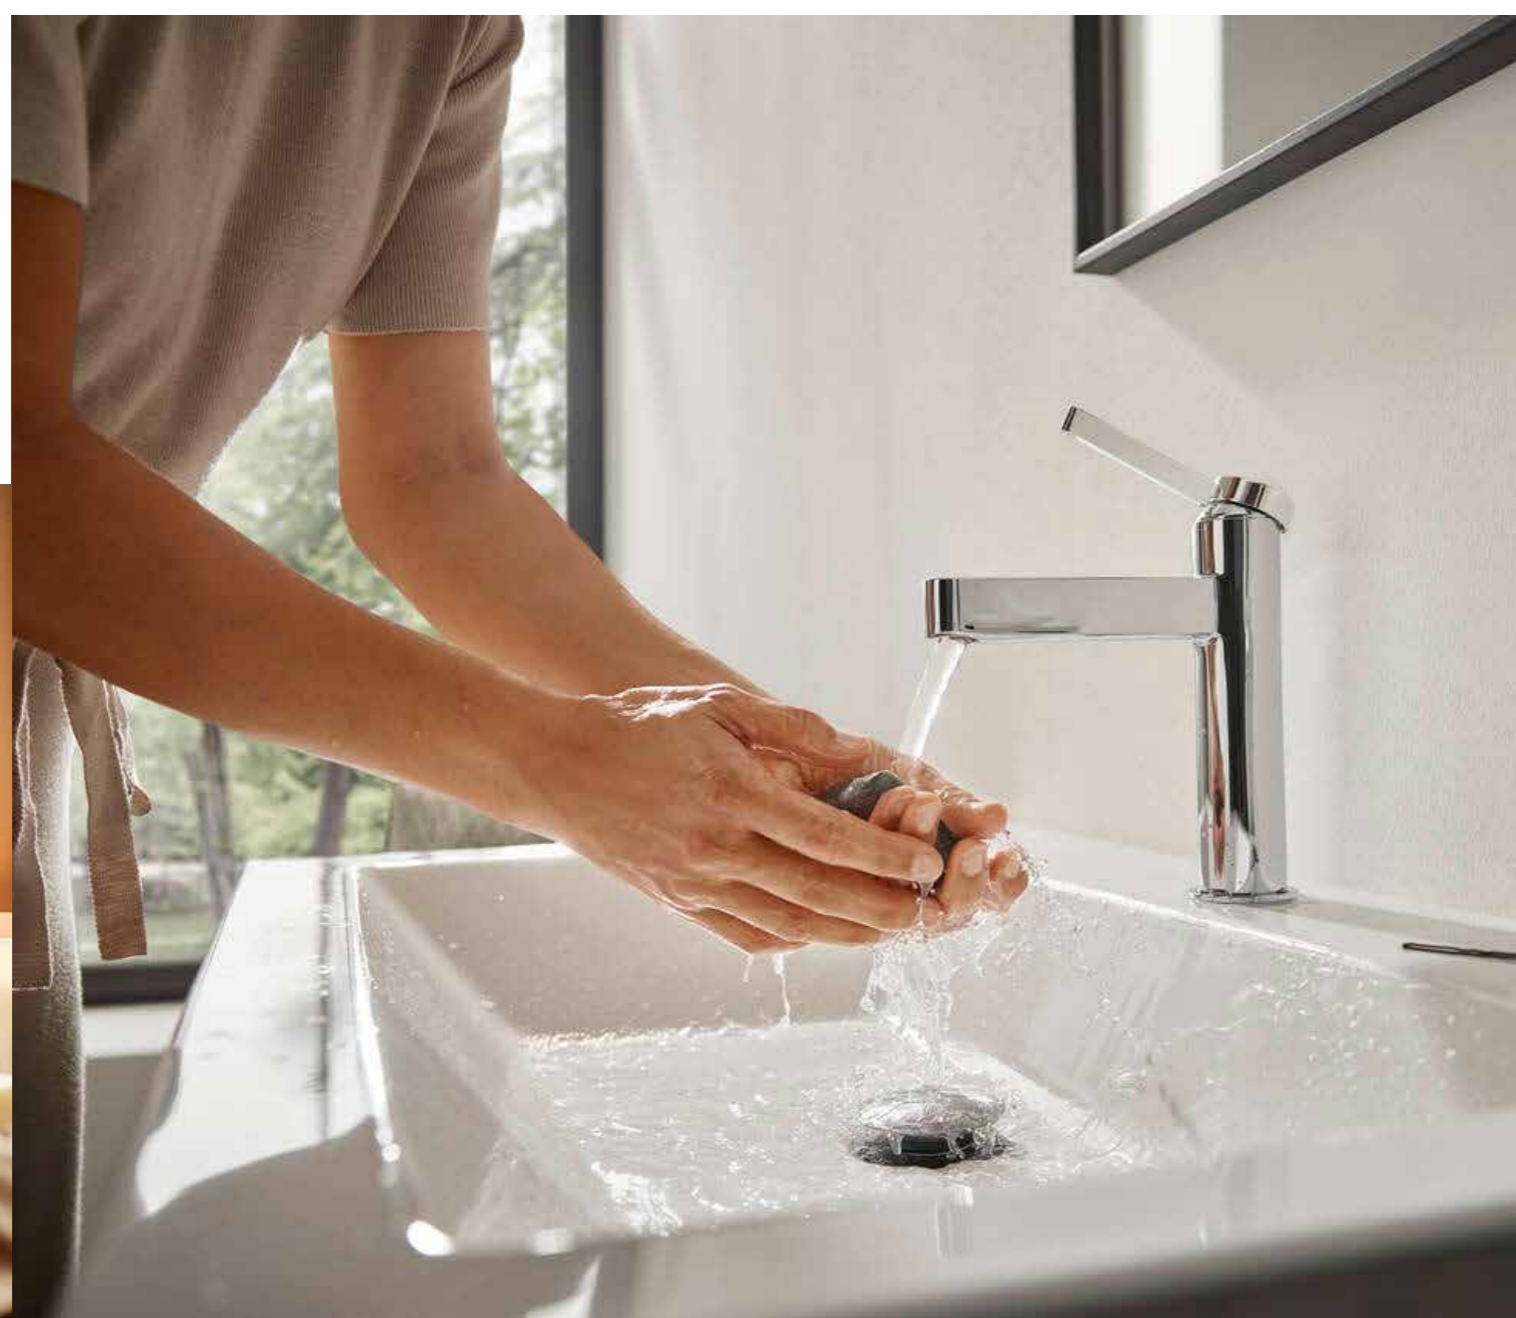

1/ Bílá vana

2/ Bílý závěsný klozet

3/ Bílá umyvadla

Precizní zpracování a úspornost. Stojánkové umyvadlové baterie, podomítkové sprchové baterie. Povrchová úprava matná bílá, matná černá a chrom.

**R
I
B
V**