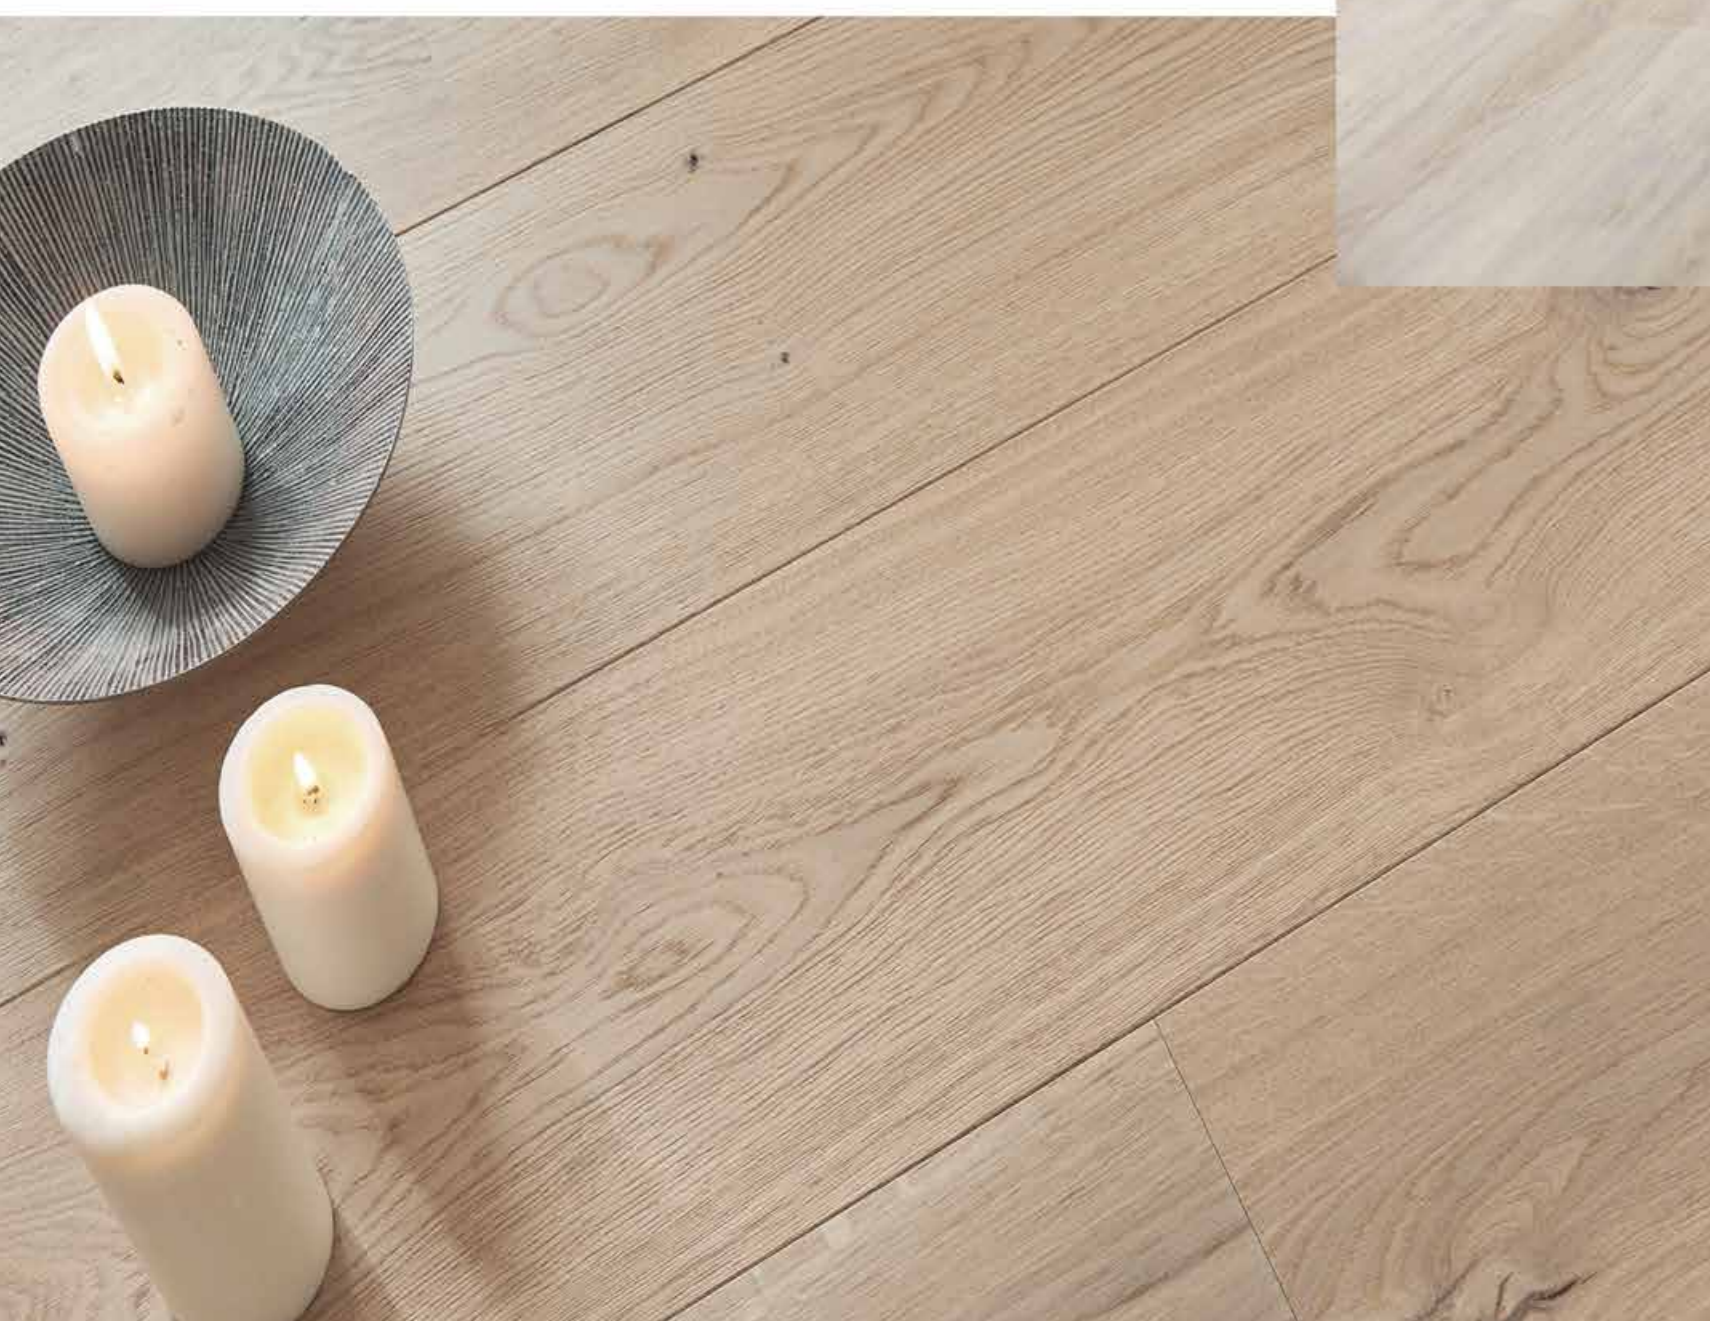

PODLAHY

Jemně broušený kartáčovaný povrch dubové podlahy, přírodní bezbarvý olej, stabilní dvouvrstvá konstrukce lamel – rozměr cca 1800×150 mm

**R
B.V**

INTERIÉROVÉ DVEŘE

Bílé lakované dveře s obložkami, hladký povrch.
Kování v matném provedení
šedohnědá / antracitová.